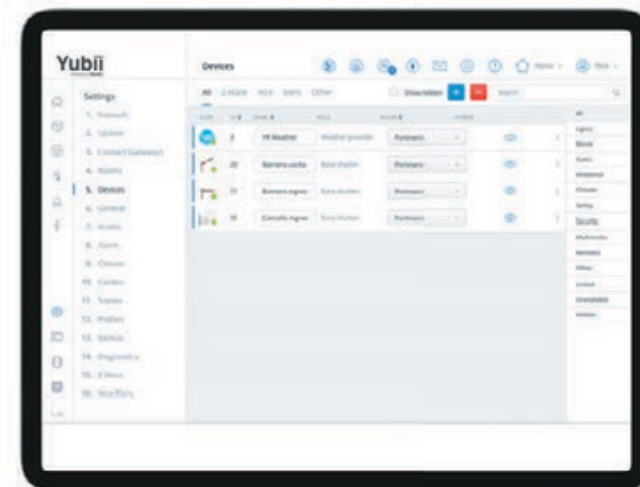

PHILIPS

alhua
TECHNOLOGY

SONOS

ΣΧΕΔΙΑΣΜΕΝΟ ΓΙΑ
ΤΕΛΙΚΟΥΣ ΧΡΗΣΤΕΣ

Εφαρμογή Yubii

Μπορείτε να χρησιμοποιήσετε το smartphone και την εφαρμογή Yubii για να διαχειριστείτε όλους τους έξυπνους οικιακούς αυτοματισμούς σας όπου κι αν βρίσκεστε.

Κύρια χαρακτηριστικά

Τεχνολογία εκμάθησης - έξυπνες προτάσεις

3 διαφορετικές χρωματικές εκδόσεις

Ασφαλής πρόσβαση με κάθε τρόπο

Ελέγξτε το σπίτι σας μέσω Apple Siri

και Apple Home Pod

ΣΧΕΔΙΑΣΜΕΝΟ ΓΙΑ
ΕΓΚΑΤΑΣΤΑΤΕΣ

Yubii Web App

Το Web interface Yubii Home κάνει τη διαχείριση του οικοσυστήματος απλή και διαισθητική, ακόμη και από απόσταση.

Το Web interface είναι ο πιο αποτελεσματικός τρόπος για την απομακρυσμένη συντήρηση στο σύστημα έξυπνου σπιτιού του πελάτη.