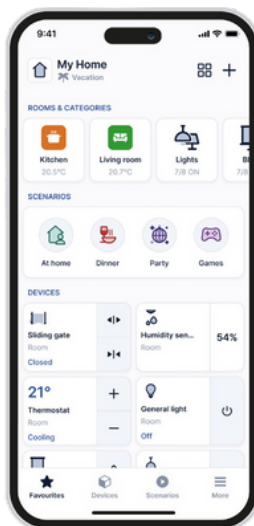

PHILIPS

alhua
TECHNOLOGY

SONOS

ΣΧΕΔΙΑΣΜΕΝΟ ΓΙΑ
ΤΕΛΙΚΟΥΣ ΧΡΗΣΤΕΣ

Εφαρμογή Yubii

Μπορείτε να χρησιμοποιήσετε το smartphone και την εφαρμογή Yubii για να διαχειριστείτε όλους τους έξυπνους οικιακούς αυτοματισμούς σας όπου κι αν βρίσκεστε.

Κύρια χαρακτηριστικά

Τεχνολογία εκμάθησης - έξυπνες προτάσεις

3 διαφορετικές χρωματικές εκδόσεις

Ασφαλής πρόσβαση με κάθε τρόπο

Ελέγξτε το σπίτι σας μέσω Apple Siri

και Apple Home Pod

ΣΧΕΔΙΑΣΜΕΝΟ ΓΙΑ
ΕΓΚΑΤΑΣΤΑΤΕΣ

Yubii Web App

Το Web interface Yubii Home κάνει τη διαχείριση του οικοσυστήματος απλή και διαισθητική, ακόμη και από απόσταση.

Το Web interface είναι ο πιο αποτελεσματικός τρόπος για την απομακρυσμένη συντήρηση στο σύστημα έξυπνου σπιτιού του πελάτη.